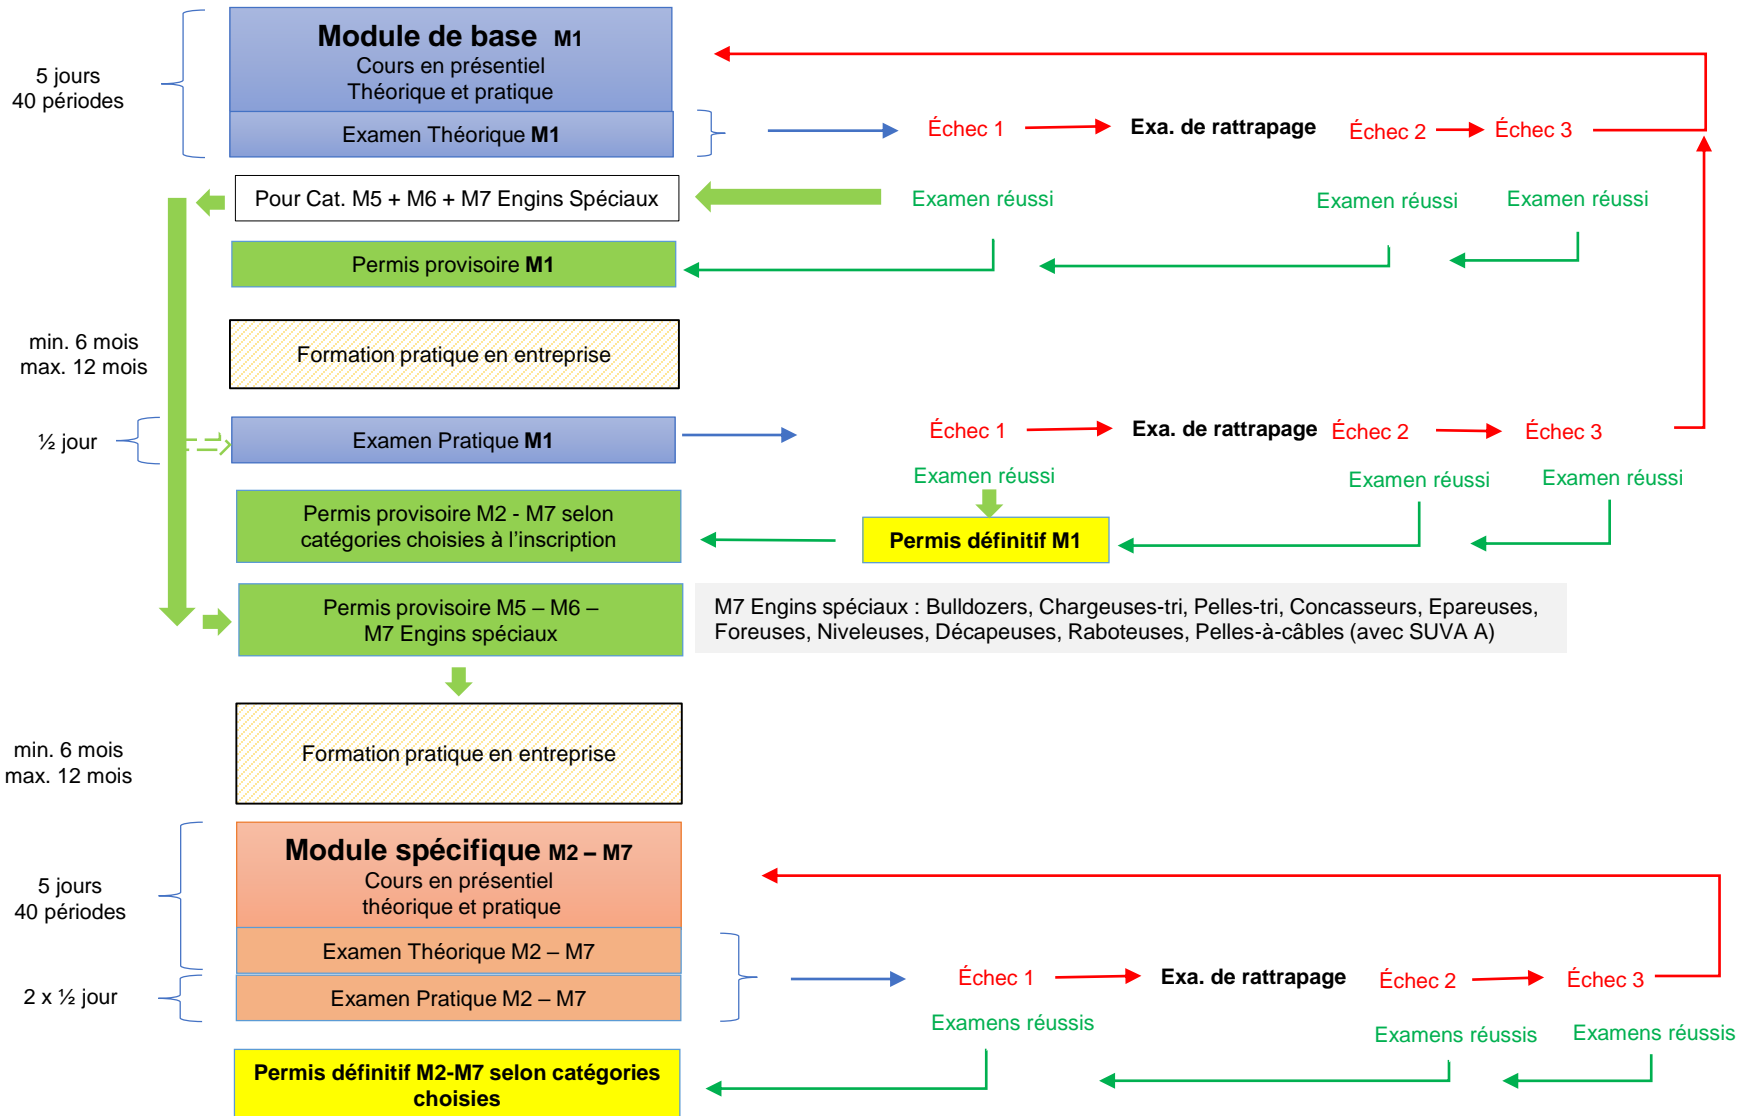

Inscription formation

**Permis professionnels pour les conducteurs de machines de chantier Canton de Vaud**

Inscription formation

**Permis professionnels pour les conducteurs de machines de chantier Canton de Vaud**

\* Conditions M1 Réduit : minimum 5 années d'expérience sur les machines M1 à raison de 20% du temps de travail, CACES valables, CAP ou TP français. Autres permis Union Européenne sur demande.