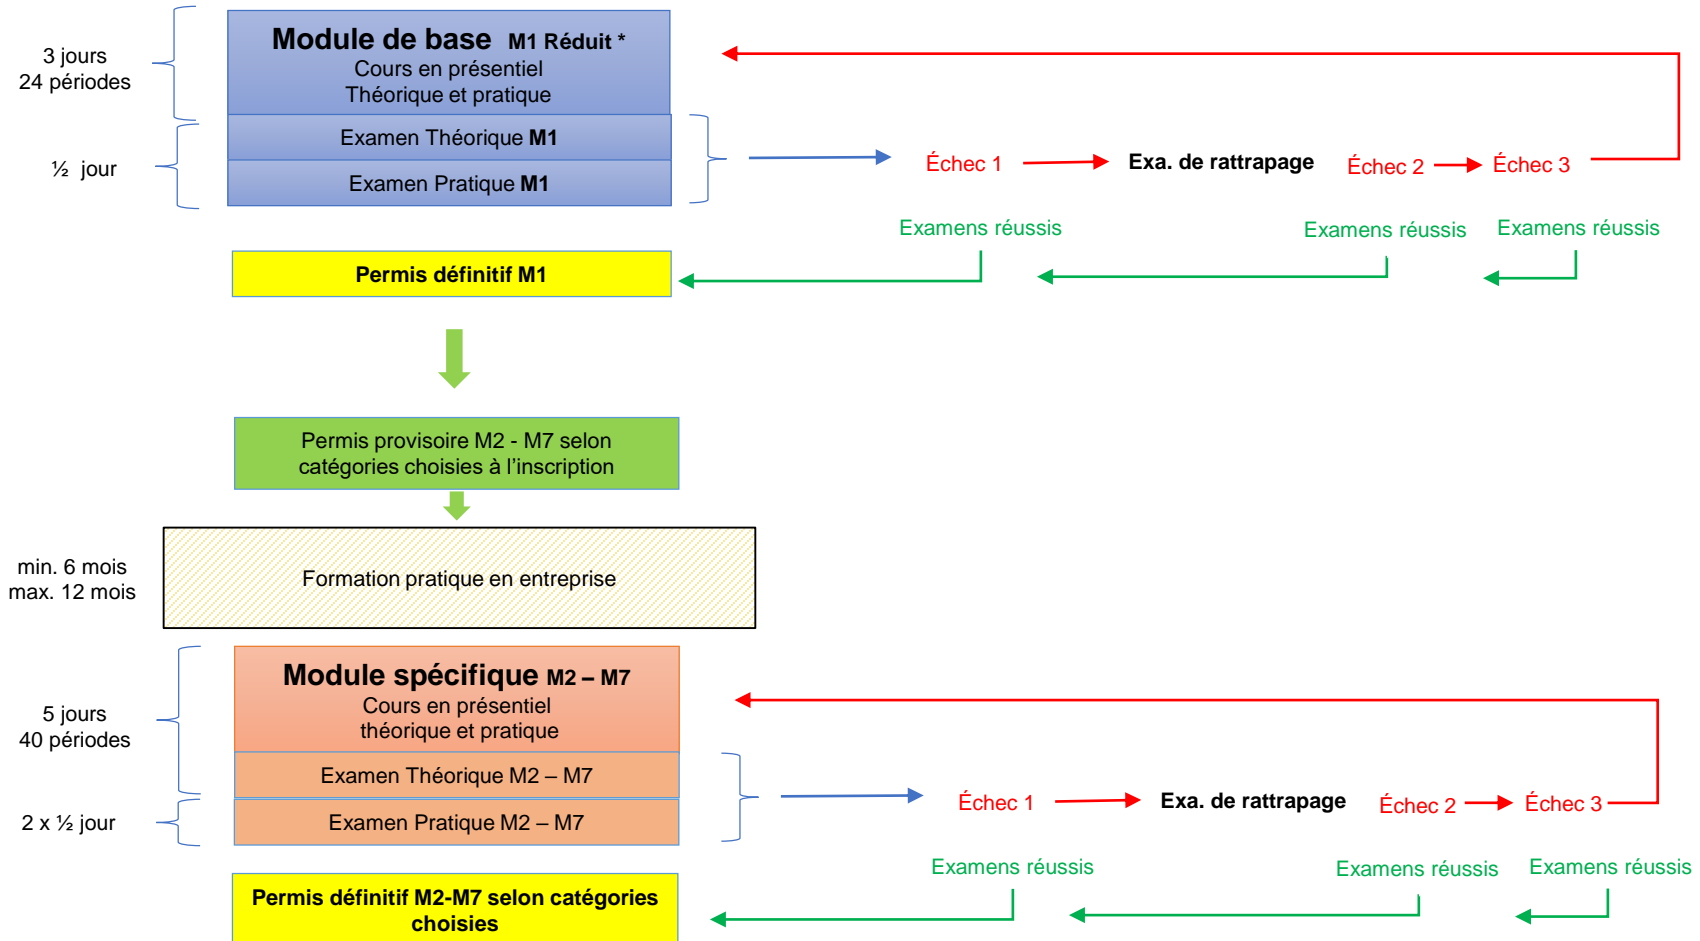

Inscription formation

**Permis professionnels pour les conducteurs de machines de chantier Canton de Vaud**

Inscription formation

**Permis professionnels pour les conducteurs de machines de chantier Canton de Vaud**

\* Conditions M1 Réduit : minimum 5 années d'expérience sur les machines M1 à raison de 20% du temps de travail, CACES valables, CAP ou TP français. Autres permis Union Européenne sur demande.